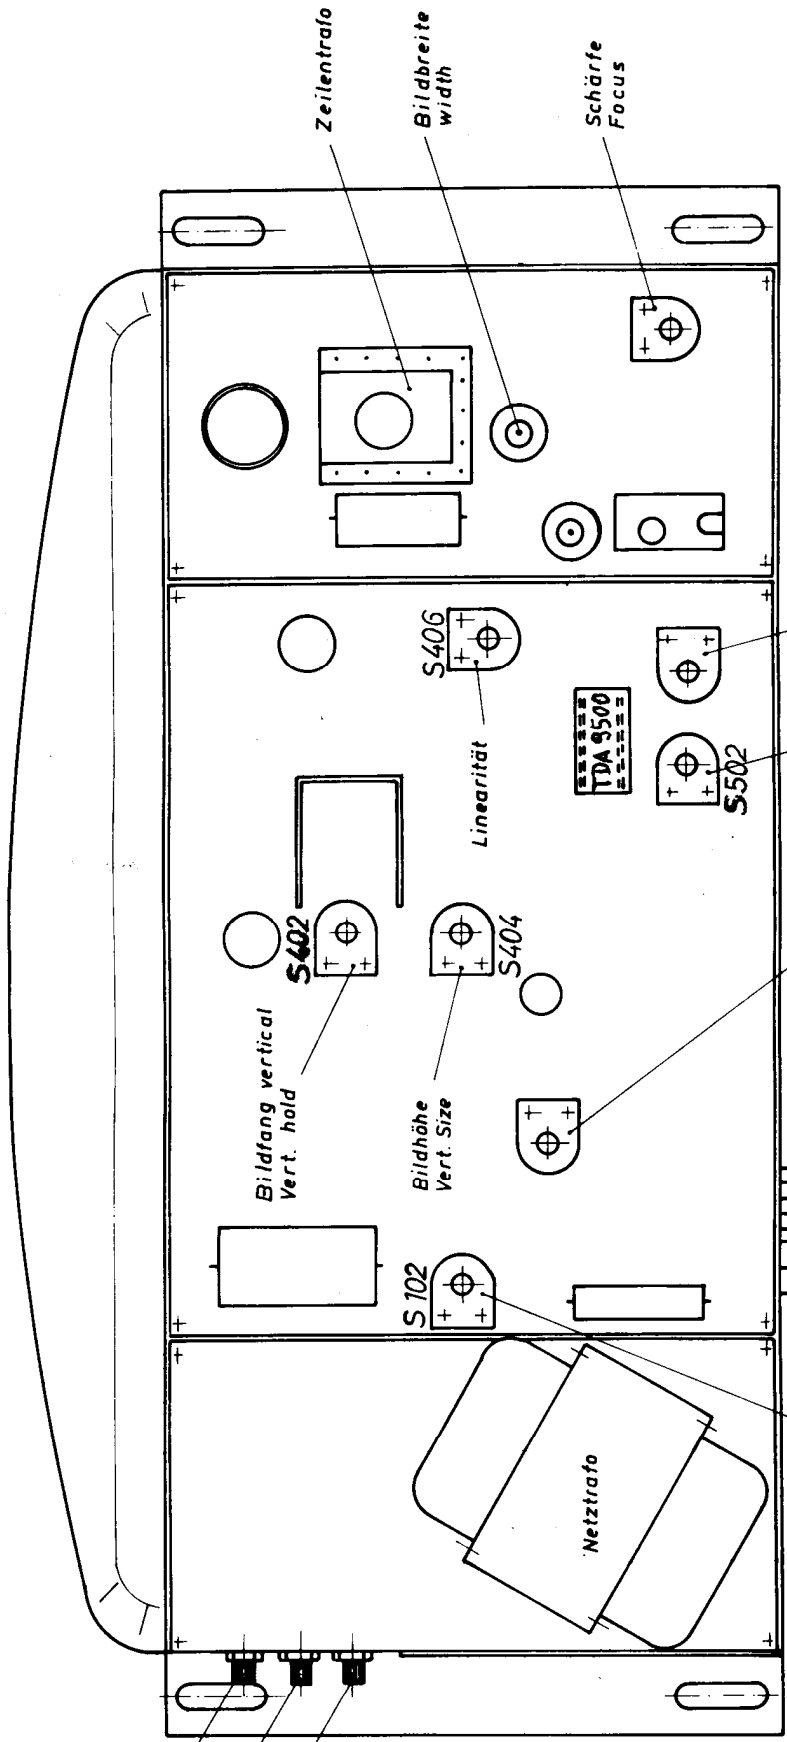

Lautstärke-  
Volume  
Helligkeit -  
Bright  
Kontrast-  
Contrast

Netztrafo  
Einstellung der Versorgungsspannung horizontal u. vert.  
Sicherung 500mA Fuse  
5 Volt reg.  
Bildlage hor.  
Bildfang horizontal Horiz...hold

Zeilentrafo  
Bildbreite width  
Schärfe Focus

Bildfang vertical  
Vert. hold

Bildhöhe  
Vert. Size

Linearität

Bildfang horizontal  
Horiz...hold

20.03.78

Video Games  
Monitor VGM1000

**Monitor-TYP**  
**VGM - 1000**  
**Monitor für**  
**Datenschnitzgeräte**  
**Datum:**

Monitor-Buchse