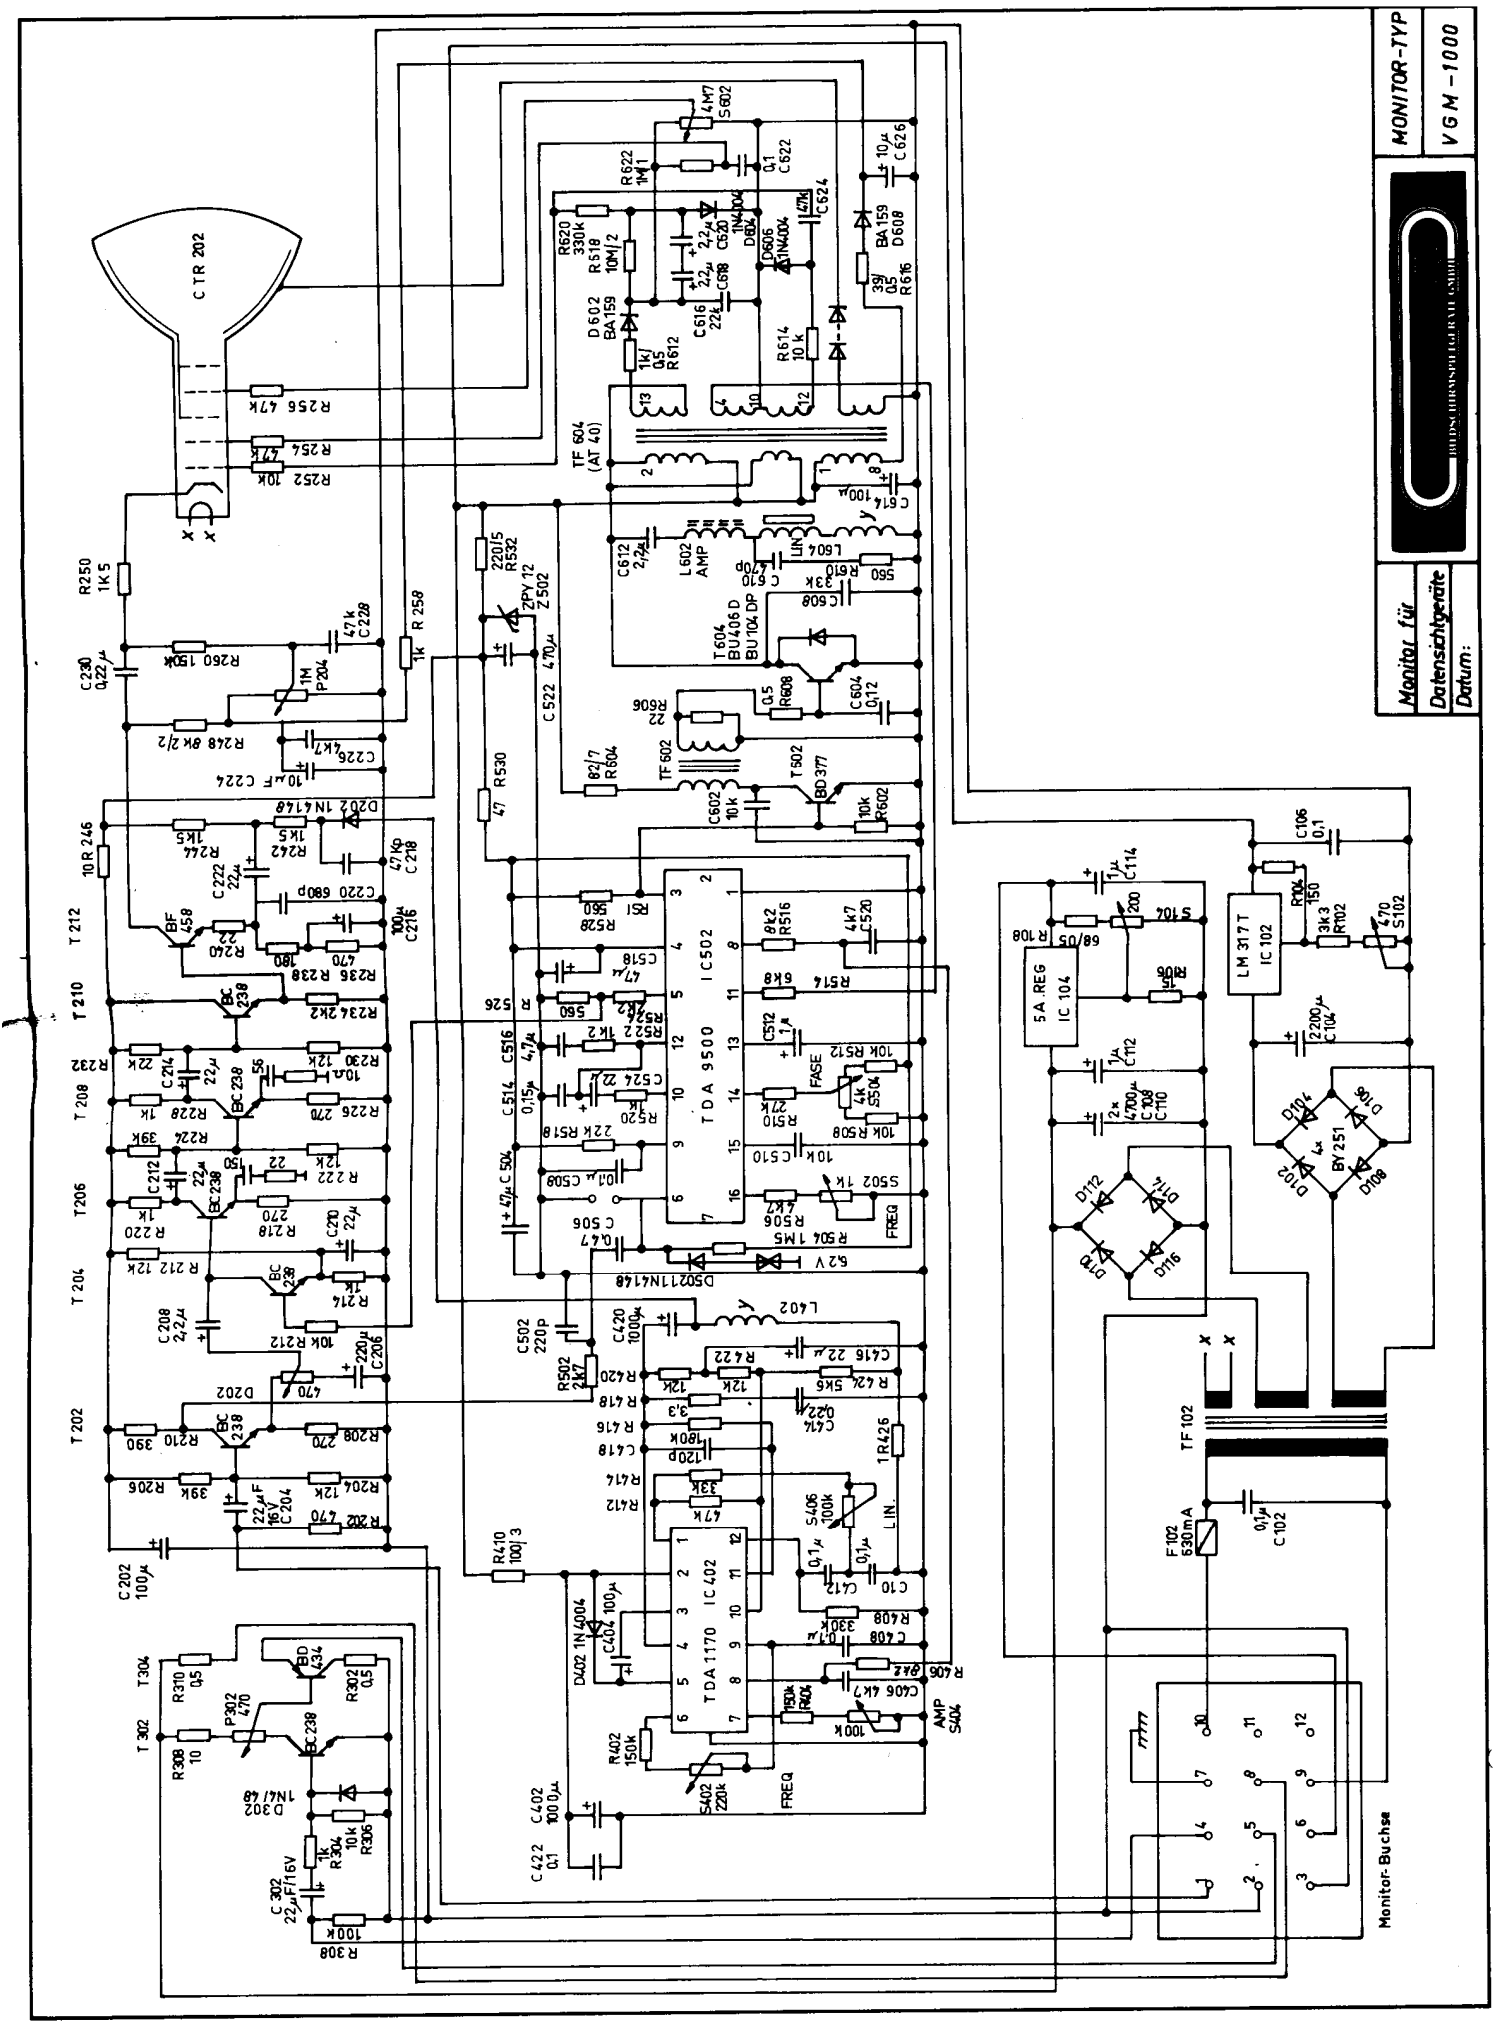

Lautstärke-  
Volume  
Helligkeit -  
Bright  
Kontrast-  
Contrast

Netztrafo  
Einstellung der Versorgungsspannung horizontal u. vert.  
Sicherung 500mA Fuse  
5 Volt reg.  
Bildlage hor.  
Bildfang horizontal Horiz...hold

Zeilentrafo  
Bildbreite width  
Schärfe Focus

Bildfang vertical  
Vert. hold

Bildhöhe  
Vert. Size

Linearität

Bildfang horizontal  
Horiz...hold

20.03.78

Video Games  
Monitor VGM1000

**Monitor-TYP**  
**VGM - 1000**  
**Monitor für**  
**Datenschnitzgeräte**  
**Datum:**

Monitor-Buchse