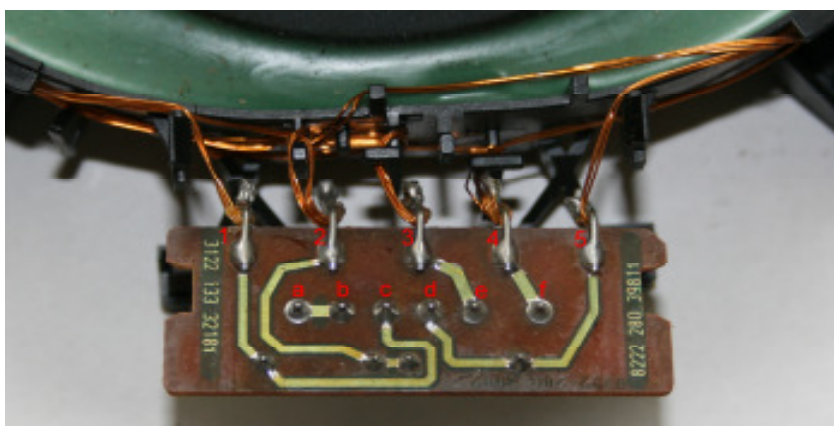

# Valvo / Eurocolor / Philips Ablenkeinheit

A66EAK 51X01 50Hz

## Anschluß Lötfaßen

1	rot
2	frei
3	grün
4	weiß
5	schwarz

## Anschluß Stecker

a & b	frei
c / 1	rot
d / 5	schwarz
e / 3	grün
f / 4	weiß