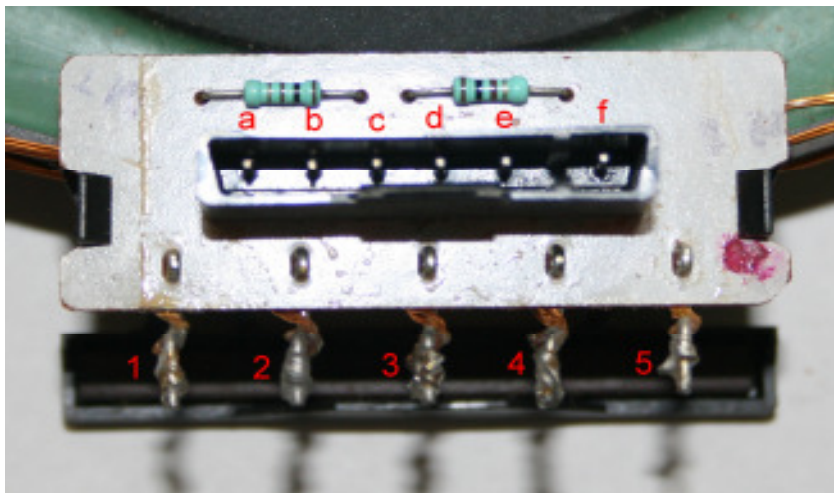

# Valvo / Eurocolor / Philips Ablenkeinheit

A66EAK 51X01 50Hz

## Anschluß Lötfaßen

1	rot
2	frei
3	grün
4	weiß
5	schwarz

## Anschluß Stecker

a & b	frei
c / 1	rot
d / 5	schwarz
e / 3	grün
f / 4	weiß