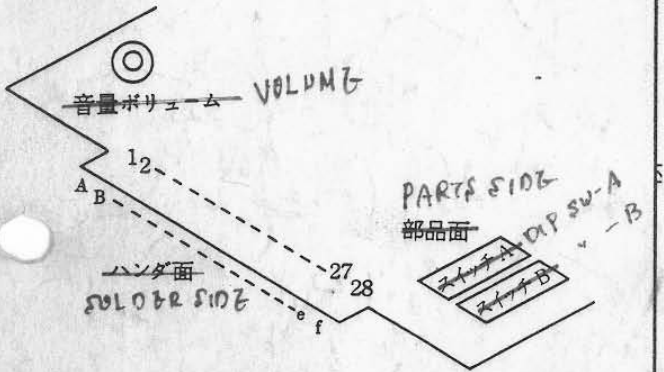

VULGUS

CONTROL コントロール

Bestückungsseite:

Lötseite:

GND	1	GND
+ 5 Volt	2	+ 5 Volt
+ 12 Volt	3	+ 12 Volt
GND(12 V)	4	GND (12 V)
Lautsprecher A	5	Lautsprecher B
Lautsprecher A	6	Lautsprecher B
	7	
XXXXXXXXXXXXXXXXXXXX	8	XXXXXXXXXXXXXXXXXXXX
Oben 1 Spieler	9	Bombe 1 Spieler
Links 1 "	10	Unten 1 "
GND	11	Rechts 1 "
Oben 2 Spieler	12	Bombe 2 Spieler
Links 2 "	13	Unten 2 Spieler
GND	14	Rechts 2 "
GND	15	2 Spieler Start
GND	16	1 " "
GND	17	1 Münzeinwurf
GND	18	Service
Feuer 1 Spieler	19	2 MÜNZEINWURF
Feuer 2 "	20	
Video GND	21	
Rot	22	SYNC
Blau	23	Grün
	24	
	25	
	26	
+ 5 Volt	27	+ 5 Volt
GND	28	GND

スイッチ A

→ DIP SW - A

項目	内 容		ス イ ッ チ の 状 態								
			1	2	3	4	5	6	7	8	
ゲーム料金 (コイン1)	1	コイン / 1クレジット	OFF	OFF	OFF						
	1	" / 2 "	ON	OFF	OFF						
	1	" / 3 "	OFF	ON	OFF						
	2	" / 1 "	ON	ON	OFF						
	3	" / 1 "	OFF	OFF	ON						
	4	" / 1 "	ON	OFF	ON						
	5	" / 1 "	OFF	ON	ON						
		FREE	PLAY	ON	ON	ON					
ゲーム料金 (コイン2)	1	コイン / 1クレジット				OFF	OFF	OFF			
	1	" / 2 "				ON	OFF	OFF			
	1	" / 3 "				OFF	ON	OFF			
	2	" / 1 "				ON	ON	OFF			
	3	" / 2 "				OFF	OFF	ON			
	4	" / 3 "				ON	OFF	ON			
	5	" / 4 "				OFF	ON	ON			
		FREE	PLAY				ON	ON	ON		
プレイヤー数		3機 PLAYER								OFF	OFF
		4機 "								ON	OFF
		6機 "								OFF	ON
		5機 "								ON	ON

スイッチ B

→ DIP SW - B

項目	内 容		ス イ ッ チ の 状 態								
			1	2	3	4	5	6	7	8	
仕様	テーブル仕様		OFF	TABLE USE							
	アップライト仕様		ON	UPRIGHT "							
ボーナス得点	1st	20,000	2nd	60,000		OFF	OFF	OFF			
	"	10,000	"	50,000		ON	OFF	OFF			
	"	10,000	"	60,000		OFF	ON	OFF			
	"	10,000	"	70,000		ON	ON	OFF			
	"	20,000	"	70,000		OFF	OFF	ON			
	"	20,000	"	80,000		ON	OFF	ON			
	"	30,000	"	70,000		OFF	ON	ON			
		ナシ					ON	ON	ON		
デモ音	デモ音 有		— ATTRACT SOUND					OFF			
	" ナシ		— W/OUT ATTRACT SOUND					ON			
デモ音楽	デモ音楽 有		— DEMO SOUND						OFF		
	" ナシ		— W/OUT DEMO SOUND						ON		