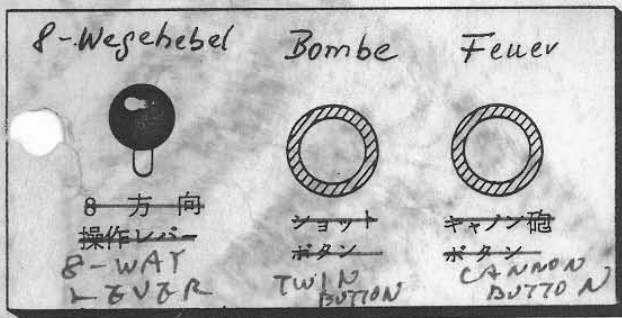

VULGUS

CONTROL コントロール

Bestückungsseite:

Lötseite:

GND	1	GND
+ 5 Volt	2	+ 5 Volt
+ 12 Volt	3	+ 12 Volt
GND(12 V)	4	GND (12 V)
Lautsprecher A	5	Lautsprecher B
Lautsprecher A	6	Lautsprecher B
	7	
XXXXXXXXXXXXXXXXXXXX	8	XXXXXXXXXXXXXXXXXXXX
Oben 1 Spieler	9	Bombe 1 Spieler
Links 1 "	10	Unten 1 "
GND	11	Rechts 1 "
Oben 2 Spieler	12	Bombe 2 Spieler
Links 2 "	13	Unten 2 Spieler
GND	14	Rechts 2 "
GND	15	2 Spieler Start
GND	16	1 " "
GND	17	1 Münzeinwurf
GND	18	Service
Feuer 1 Spieler	19	2 MÜNZEINWURF
Feuer 2 "	20	
Video GND	21	
Rot	22	SYNC
Blau	23	Grün
	24	
	25	
	26	
+ 5 Volt	27	+ 5 Volt
GND	28	GND

スイッチ A

→ DIP SW - A

項目	内 容		ス イ ッ チ の 状 態								
			1	2	3	4	5	6	7	8	
ゲーム料金 (コイン1)	1	コイン / 1クレジット	OFF	OFF	OFF						
	1	" / 2 "	ON	OFF	OFF						
	1	" / 3 "	OFF	ON	OFF						
	2	" / 1 "	ON	ON	OFF						
	3	" / 1 "	OFF	OFF	ON						
	4	" / 1 "	ON	OFF	ON						
	5	" / 1 "	OFF	ON	ON						
		FREE	PLAY	ON	ON	ON					
ゲーム料金 (コイン2)	1	コイン / 1クレジット				OFF	OFF	OFF			
	1	" / 2 "				ON	OFF	OFF			
	1	" / 3 "				OFF	ON	OFF			
	2	" / 1 "				ON	ON	OFF			
	3	" / 2 "				OFF	OFF	ON			
	4	" / 3 "				ON	OFF	ON			
	5	" / 4 "				OFF	ON	ON			
		FREE	PLAY				ON	ON	ON		
プレイヤー数		3機 PLAYER								OFF	OFF
		4機 "								ON	OFF
		6機 "								OFF	ON
		5機 "								ON	ON

スイッチ B

→ DIP SW - B

項目	内 容		ス イ ッ チ の 状 態								
			1	2	3	4	5	6	7	8	
仕様	テーブル仕様		OFF	TABLE USE							
	アップライト仕様		ON	UPRIGHT "							
ボーナス得点	1st	20,000	2nd	60,000		OFF	OFF	OFF			
	"	10,000	"	50,000		ON	OFF	OFF			
	"	10,000	"	60,000		OFF	ON	OFF			
	"	10,000	"	70,000		ON	ON	OFF			
	"	20,000	"	70,000		OFF	OFF	ON			
	"	20,000	"	80,000		ON	OFF	ON			
	"	30,000	"	70,000		OFF	ON	ON			
		ナシ					ON	ON	ON		
デモ音	デモ音 有		— ATTRACT SOUND					OFF			
	" ナシ		— W/OUT ATTRACT SOUND					ON			
デモ音楽	デモ音楽 有		— DEMO SOUND						OFF		
	" ナシ		— W/OUT DEMO SOUND						ON		