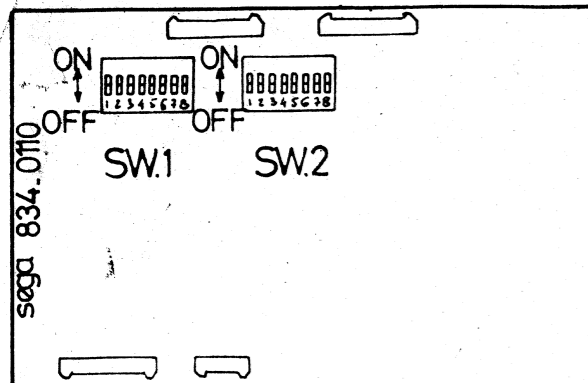

TURBO

ADJUSTMENTS FOR IC BOARD - REGLAGES DE PLAQUE IC - EINSTELLUNGEN DER IC PLATTE

834-0110 ASSY CPU BOARD_ PLAQUE CPU_ CPU-PLATTE

834-0147 P-ROM (M)
 or
 oder 834-0111 P-ROM (E)

		CAR VOITURE WAGEN	8 P DIP SW							
			1	2	3	4	5	6	7	8
MY CAR ON EXTENDED PLAY MA VOITURE SUR JEU PROLONGE MEIN WAGEN AUF VERLANGTEM SPIEL		1 2 3 4	ON OFF ON OFF	ON ON OFF OFF						
GAME ADJUSTMENT REGLAGE JEU SPIELEINSTELLUNG	AVERAGE GAME TIME ADJUSTABLE DUREE MOYENNE DE JEU REGLABLE EINSTELLBARE 60-90 sec DURCHSCHNITTSSPIELDAUER				ON					NOT USED NON UTILISE NICAT GEBRAUCHT
	SKILLED GAME TIME DUREE DE JEU EXPERT FACHSPIELDAUER 55 sec				OFF					

fine adjustment
réglage précis
feineinstellung

rough adjustment
réglage sommaire
grobEinstellung

- DO NOT TOUCH AS THESE ARE PREADJUSTED AT THE FACTRY
- NE PAS TOUCHER, CAR SONT PREREGLES EN USINE
- NICHT BERÜHREN, DENN DIESE WERDEN IN DER FABRIK VOREINGESTELLT