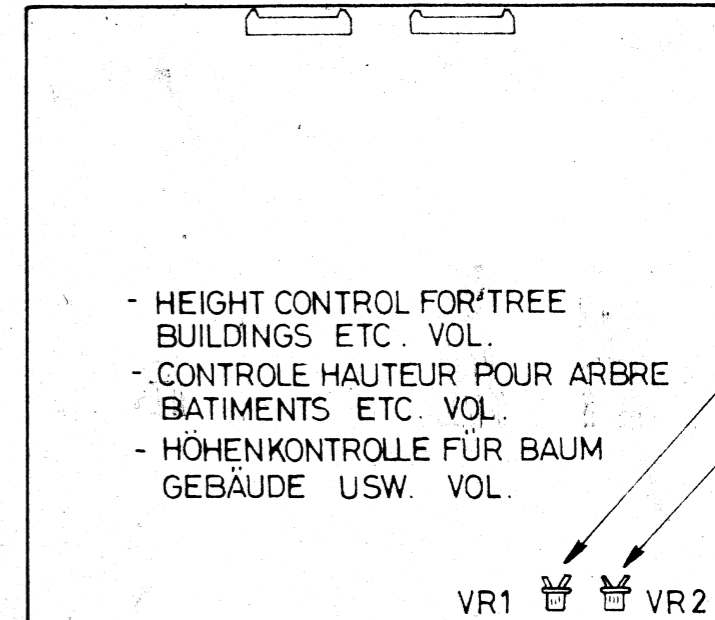

TURBO

ADJUSTMENTS FOR IC BOARD - REGLAGES DE PLAQUE IC - EINSTELLUNGEN DER IC PLATTE

834-0110 ASSY CPU BOARD_ PLAQUE CPU_ CPU-PLATTE

834-0147 P-ROM (M)
 or
 oder 834-0111 P-ROM (E)

		CAR VOITURE WAGEN	8 P DIP SW							
			1	2	3	4	5	6	7	8
MY CAR ON EXTENDED PLAY MA VOITURE SUR JEU PROLONGE MEIN WAGEN AUF VERLANGTEM SPIEL		1 2 3 4	ON OFF ON OFF	ON ON OFF OFF						
GAME ADJUSTMENT REGLAGE JEU SPIELEINSTELLUNG	AVERAGE GAME TIME ADJUSTABLE DUREE MOYENNE DE JEU REGLABLE EINSTELLBARE 60-90 sec DURCHSCHNITTSSPIELDAUER				ON					NOT USED NON UTILISE NICAT GEBRAUCHT
	SKILLED GAME TIME DUREE DE JEU EXPERT FACHSPIELDAUER 55 sec				OFF					

fine adjustment
réglage précis
feineinstellung

rough adjustment
réglage sommaire
grobEinstellung

- DO NOT TOUCH AS THESE ARE PREADJUSTED AT THE FACTRY
- NE PAS TOUCHER, CAR SONT PREREGLES EN USINE
- NICHT BERÜHREN, DENN DIESE WERDEN IN DER FABRIK VOREINGESTELLT