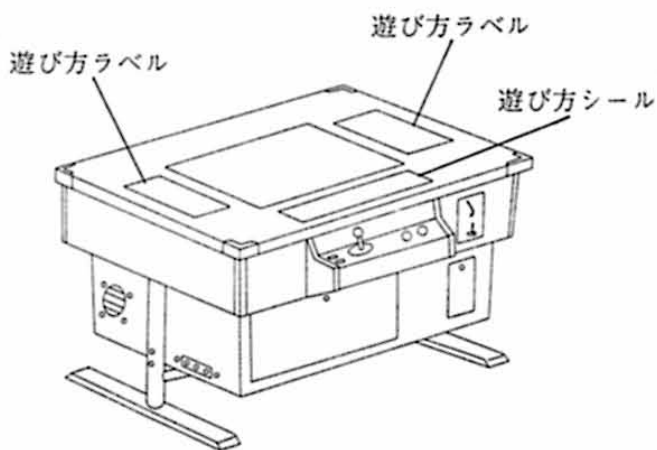

PANG

JAMMA規格 JAMMA STANDARD

半田面 SOLDER SIDE			部品面 PARTS SIDE
GND	A	1	GND
GND	B	2	GND
+5V	C	3	+5V
+5V	D	4	+5V
(not used) -5V	E	5	-5V (not used)
+12V	F	6	+12V
	H	7	
		8	COIN COUNTER 1
		9	COIN LOCK OUT 1
SP (-)	L	10	SP (+)
(not used)	M	11	(not used)
VIDEO GREEN	N	12	VIDEO RED
VIDEO SYNC	P	13	VIDEO BLUE
SERVICE SW	R	14	VIDEO GND
(not used)	S	15	(not used)
		16	COIN SW 1
START SW 2	U	17	START SW 1
2P UP	V	18	1P UP
2P DOWN	W	19	1P DOWN
2P LEFT	X	20	1P LEFT
2P RIGHT	Y	21	1P RIGHT
2P PUSH1	Z	22	1P PUSH1
(not used)	a	23	(not used)
(not used)	b	24	(not used)
(not used)	c	25	(not used)
(not used)	d	26	(not used)
GND	e	27	GND
GND	f	28	GND

テストスイッチ・ボリュームの位置

Test Switch Volume Position

A: トータルボリューム
B: ボイス ボリューム

A: Total Volume Control
B: Voice Volume Control

○付属の遊び方シールの位置

イラストの筐体はこのゲームとは一切関係ありません。

○使用コネクター

CR7-56DA-3.06:(ヒロセ)