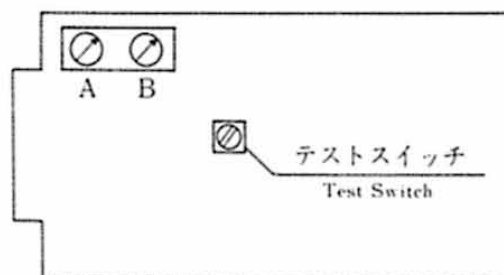

PANG

JAMMA規格 JAMMA STANDARD

半田面 SOLDER SIDE			部品面 PARTS SIDE
GND	A	1	GND
GND	B	2	GND
+5V	C	3	+5V
+5V	D	4	+5V
(not used) -5V	E	5	-5V (not used)
+12V	F	6	+12V
	H	7	
		8	COIN COUNTER 1
		9	COIN LOCK OUT 1
SP (-)	L	10	SP (+)
(not used)	M	11	(not used)
VIDEO GREEN	N	12	VIDEO RED
VIDEO SYNC	P	13	VIDEO BLUE
SERVICE SW	R	14	VIDEO GND
(not used)	S	15	(not used)
		16	COIN SW 1
START SW 2	U	17	START SW 1
2P UP	V	18	1P UP
2P DOWN	W	19	1P DOWN
2P LEFT	X	20	1P LEFT
2P RIGHT	Y	21	1P RIGHT
2P PUSH1	Z	22	1P PUSH1
(not used)	a	23	(not used)
(not used)	b	24	(not used)
(not used)	c	25	(not used)
(not used)	d	26	(not used)
GND	e	27	GND
GND	f	28	GND

テストスイッチ・ボリュームの位置

Test Switch Volume Position

A: トータルボリューム
B: ボイス ボリューム

A: Total Volume Control
B: Voice Volume Control

○付属の遊び方シールの位置

イラストの筐体はこのゲームとは一切関係ありません。

○使用コネクター

CR7-56DA-3.06:(ヒロセ)