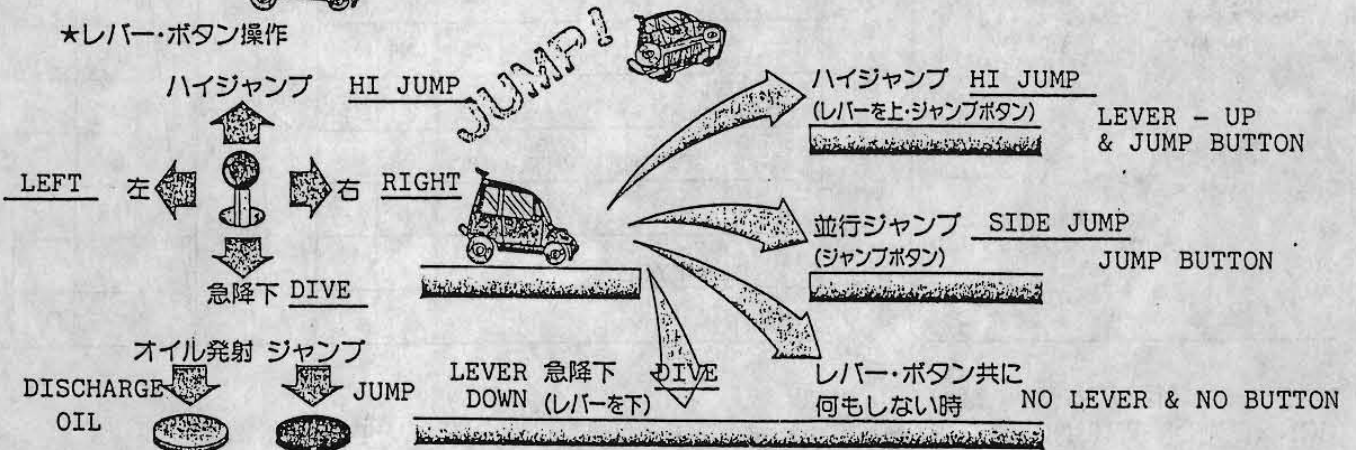

AROUND THE WORLD
 CITY CONNECTION
CLARIS CONNECTION

★クラリス カー を操作しハイウェイを完走する。(全てのハイウェイの色を変える)

★レバー・ボタン操作

★パトカーへの攻撃は オイル缶 を投げつけスピンさせ 体当たりをして倒す。
 ATTACK POLICE CAR- THROW OIL CAN. (オイル缶は取った数だけチャージされます)

★ は倒せないのでジャンプなどでよける!! JUMP!

を3コ取るとボーナスポイント!! そしてワープ!!! EVERY 3 BALOON, 1 BONUS.
 クラリス カーは垂直空間を飛び越えて新たなる地を駆けぬける!

世界のハイウェイを制覇

- アメリカ
- イギリス
- フランス
- ドイツ
- オランダ
- エジプト
- インド
- 中国
- 日本
- オーストラリア
- イースター島
- アメリカ

JALECO® 株式会社 **ジャレコ**

©1985 JALECO