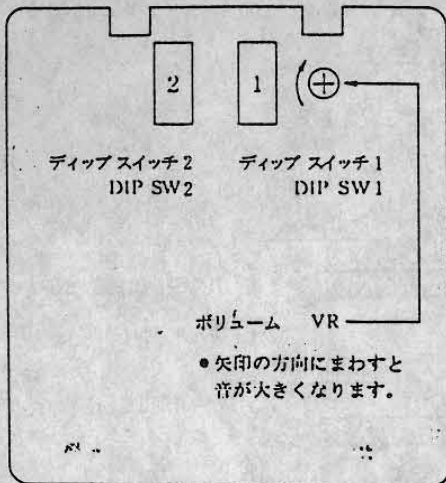

My City Connection

○ディップスイッチ1 DIP SWITCH 1

	1	2	3	4	5	6	7	8
プレイヤー数 NUMBER OF PLAYERS	3	ON	ON					
	4	OFF	ON					
	5	ON	OFF					
フリープレイ FREE PLAY		OFF	OFF					
デモ時 ATTRACT SOUND						ON		
						OFF		
テーブルタイプ TABLE TYPE							OFF	
アップライトタイプ UPRIGHT TYPE							ON	

○コネクター配線図

CONNECTOR WIRING DIAGRAM

部品面 PARTS SIDE		半両面 SOLDER SIDE
GND	1 A	GND
GND	2 B	GND
GND	3 C	GND
SPEAKER	4 D	GND
+5V	5 E	+5V
	6 F	
1P START	7 H	2P START
COIN SW	8 J	
	9 K	
+12V	10 L	+12V
1P UP	11 M	2P UP
1P DOWN	12 N	2P DOWN
1P RIGHT	13 P	2P RIGHT
1P LEFT	14 R	2P LEFT
1P SHOT (左ボタン)	15 S	2P SHOT (左ボタン)
1P JUMP (右ボタン)	16 T	2P JUMP (右ボタン)
VIDEO RED	17 U	VIDEO BLUE
VIDEO GREEN	18 V	VIDEO SYNC

○ディップスイッチ2 DIP SWITCH 2

	1	2	3	4	5	6	7	8
1COIN 1PLAY	ON	ON	ON					
" 2PLAY	OFF	ON	ON					
" 3PLAY	ON	OFF	ON					
" 4PLAY	OFF	OFF	ON					
2COIN 1PLAY	ON	ON	OFF					
3COIN 1PLAY	OFF	ON	OFF					
4COIN 1PLAY	ON	OFF	OFF					
5COIN 1PLAY	OFF	OFF	OFF					
難易度 SKILL 普 EASY				OFF				
難 DIFFICULT				ON				
モニター方向逆転スイッチ SCREEN INVERSION								※

- ●エッジコネクターはケル製 1150N-036-009, 4mmピッチを使用。
- ●EDGE CONNECTOR KEL 1150N-036-009, 4mm pitch.

※御使用になるモニターにより画面が反転している場合があります。その際、スイッチを反対方向にセットしてください。画面方向が変わります。(プレイヤー方向は変わりません)
Adjust screen direction by changing switch, over ON or OFF.