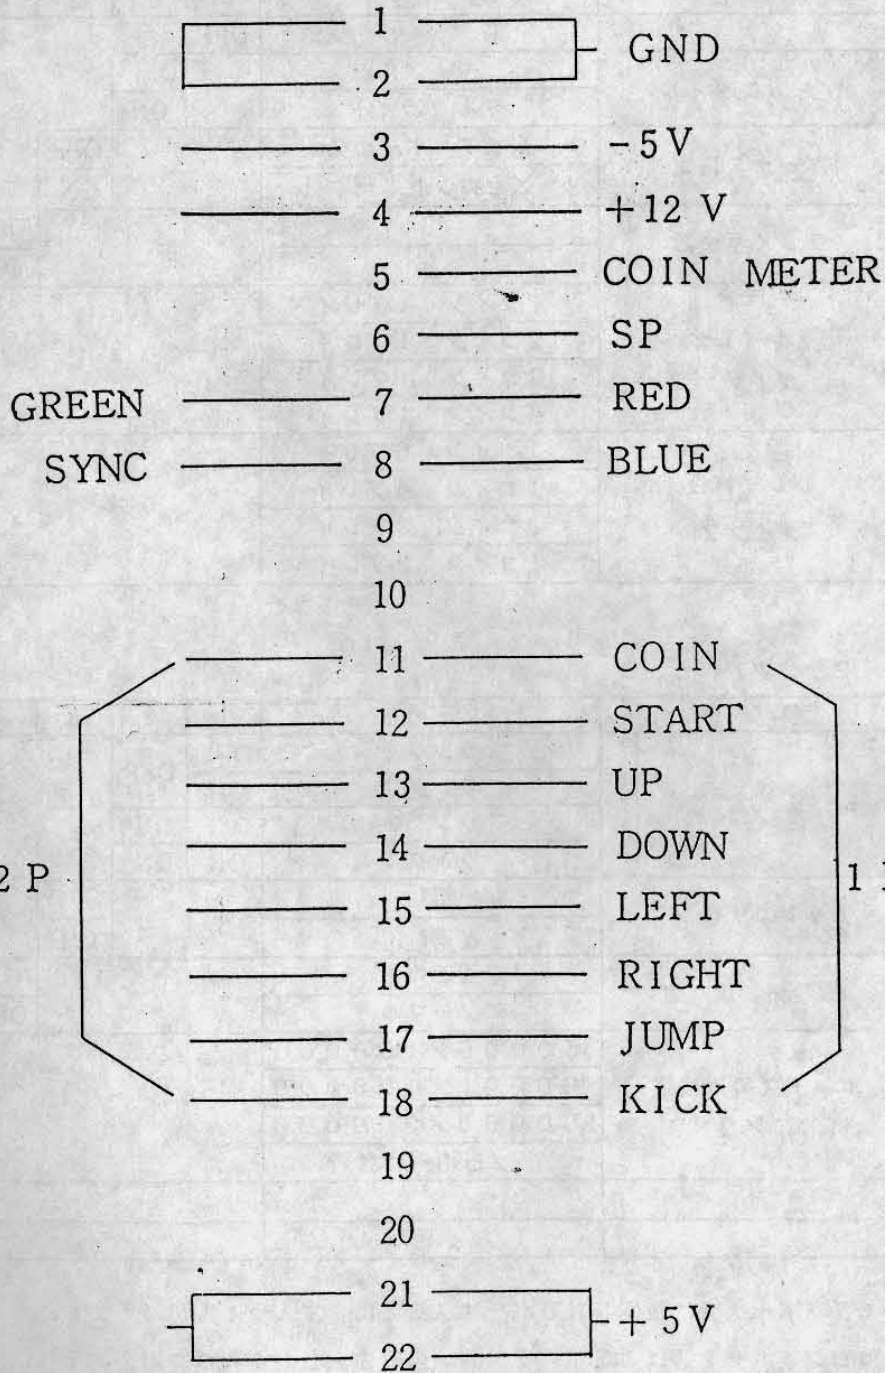

ATTENA

SOLDER SIDE

PART SIDE

ディップスイッチ表

DIP SW No. 1

項目	内容	1	2	3	4	5	6	7	8
		OFF							
ゲームスタイル	テーブル		OFF						
	アップライト		ON						
ボーナス設定	※エブリボーナス			OFF					
	※セカンドボーナス			ON					
プレイヤー数	3				OFF				
	5				ON				
プレイ料金 コイン1	1コイン 1プレイ					OFF	OFF		
	2コイン 1プレイ					ON	OFF		
	3コイン 1プレイ					OFF	ON		
	4コイン 1プレイ					ON	ON		
プレイ料金 コイン2	1コイン 6プレイ							OFF	OFF
	1コイン 4プレイ							ON	OFF
	1コイン 3プレイ							OFF	ON
	1コイン 2プレイ							ON	ON